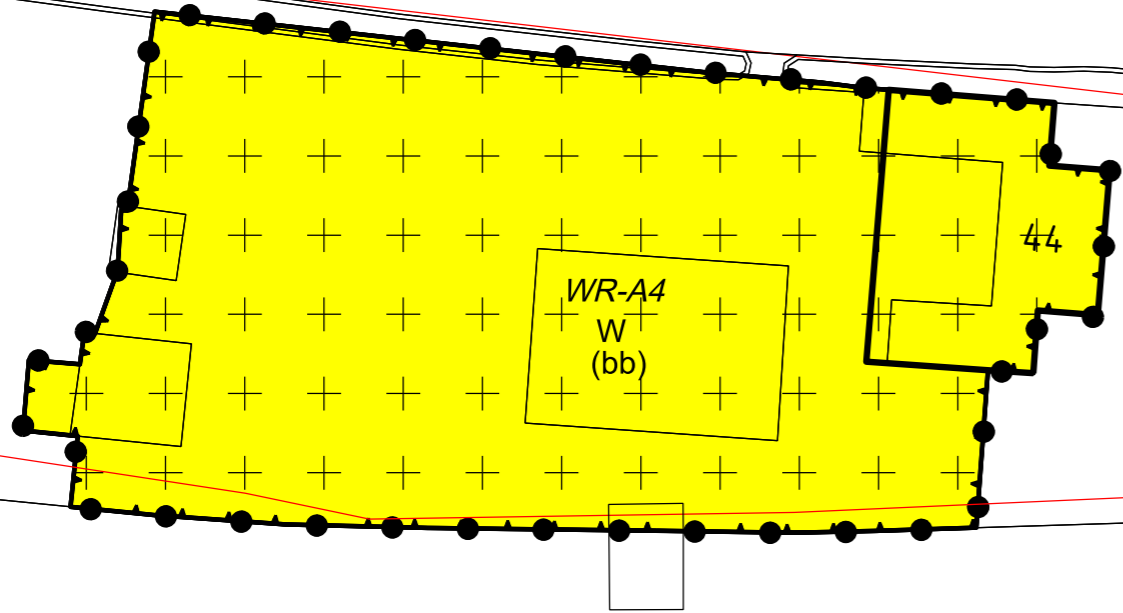

L 435

42

kanaaldijk

Legenda

Bestemming

Dubbelbestemming

Functieaanduiding

Bouwvlak

Verklaring

Gemeente Landsmeer

Kanaaldijk 44 Landsmeer

Verbeelding

datum: 07-12-2023
schaal: 1 : 500 (A3)
status: ontwerp
projectnr.: P001831
gezien: NB

NL.IMRO.0415.BP102300401-0301

BügelHajema

Ruimte voor de leefomgeving