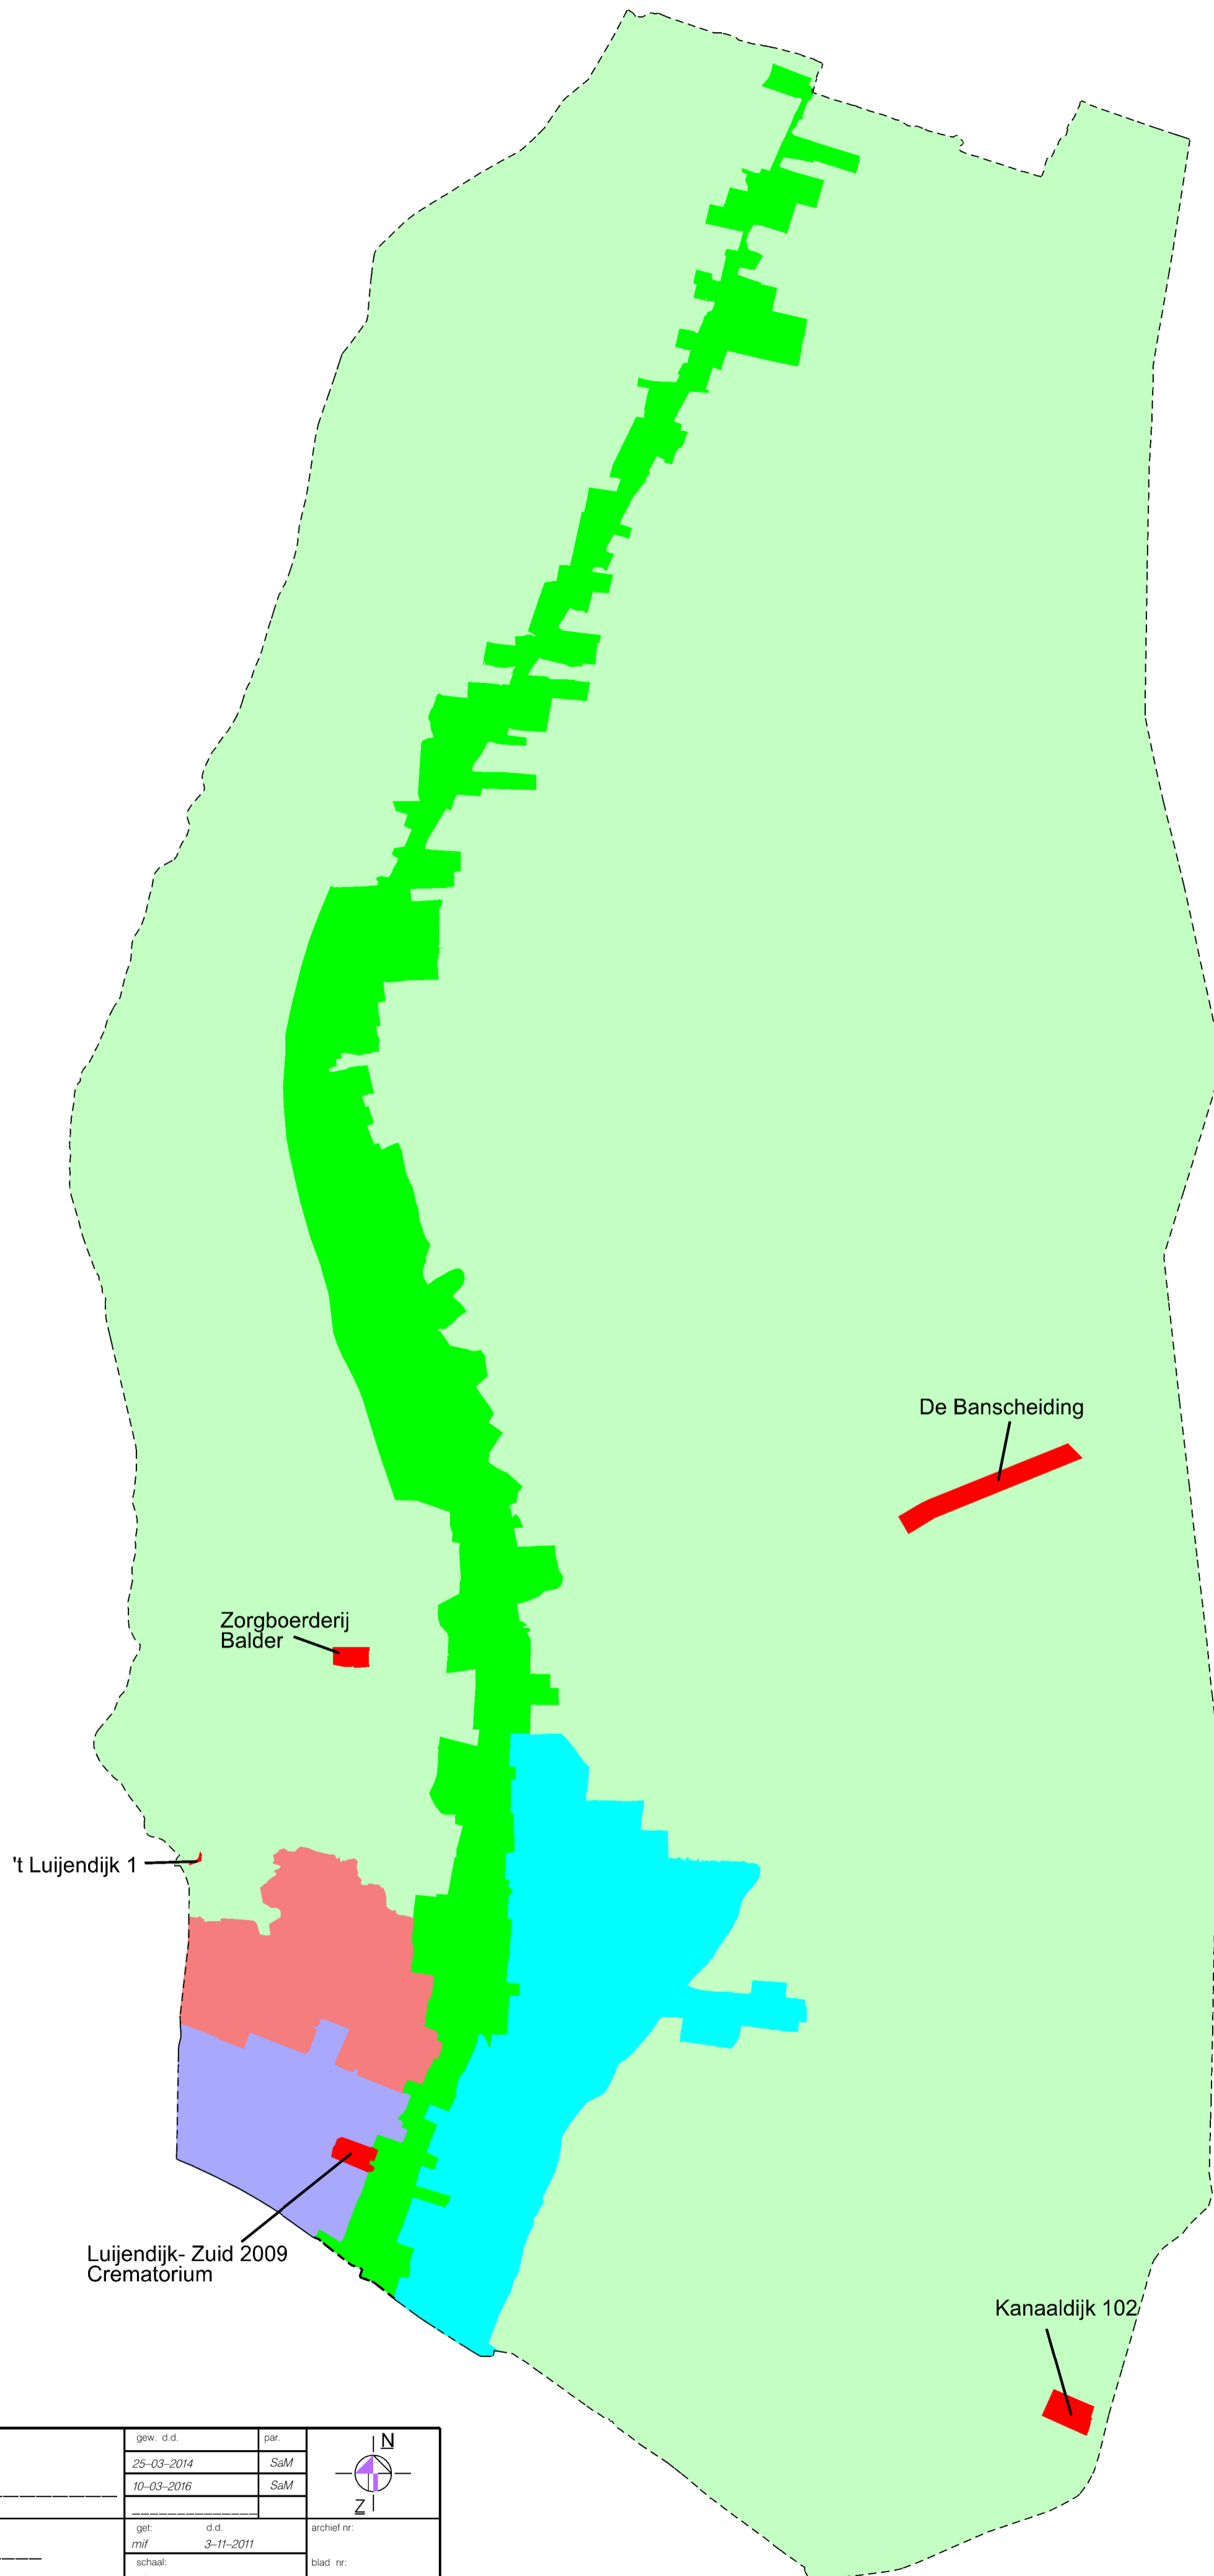

- Landelijk-gebied 2009
- Het Lint 2015
- Landsmeer Oost 2012
- Lujendijk 2012
- Lujendijk-Zuid 2013

project: Overzicht bestemmingsplannen	gew. d.d. 25-03-2014 10-03-2016	par. SaM SaM	
onderdeel: _____	get. d.d. mlf 3-11-2011	archief nr. _____	blad nr. _____